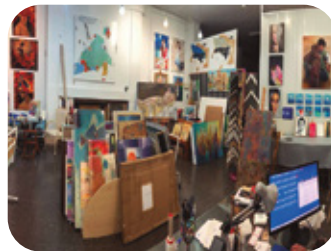

73 • The Seventh Art Gallery
Pintura.
C/ Clero 11
📍 [cartelimport.com](#)

Artistas:
Adele Mohsenin
Amparo Garrido
Begoña Otero
Blai Tomás Ibáñez
Diana Ashton
Domingo Castillo
Lola Garrido
Lu Gorritz
Ma Jesús García Fuster
Olena Khristo
Susana Gómez
Vicente Isaach