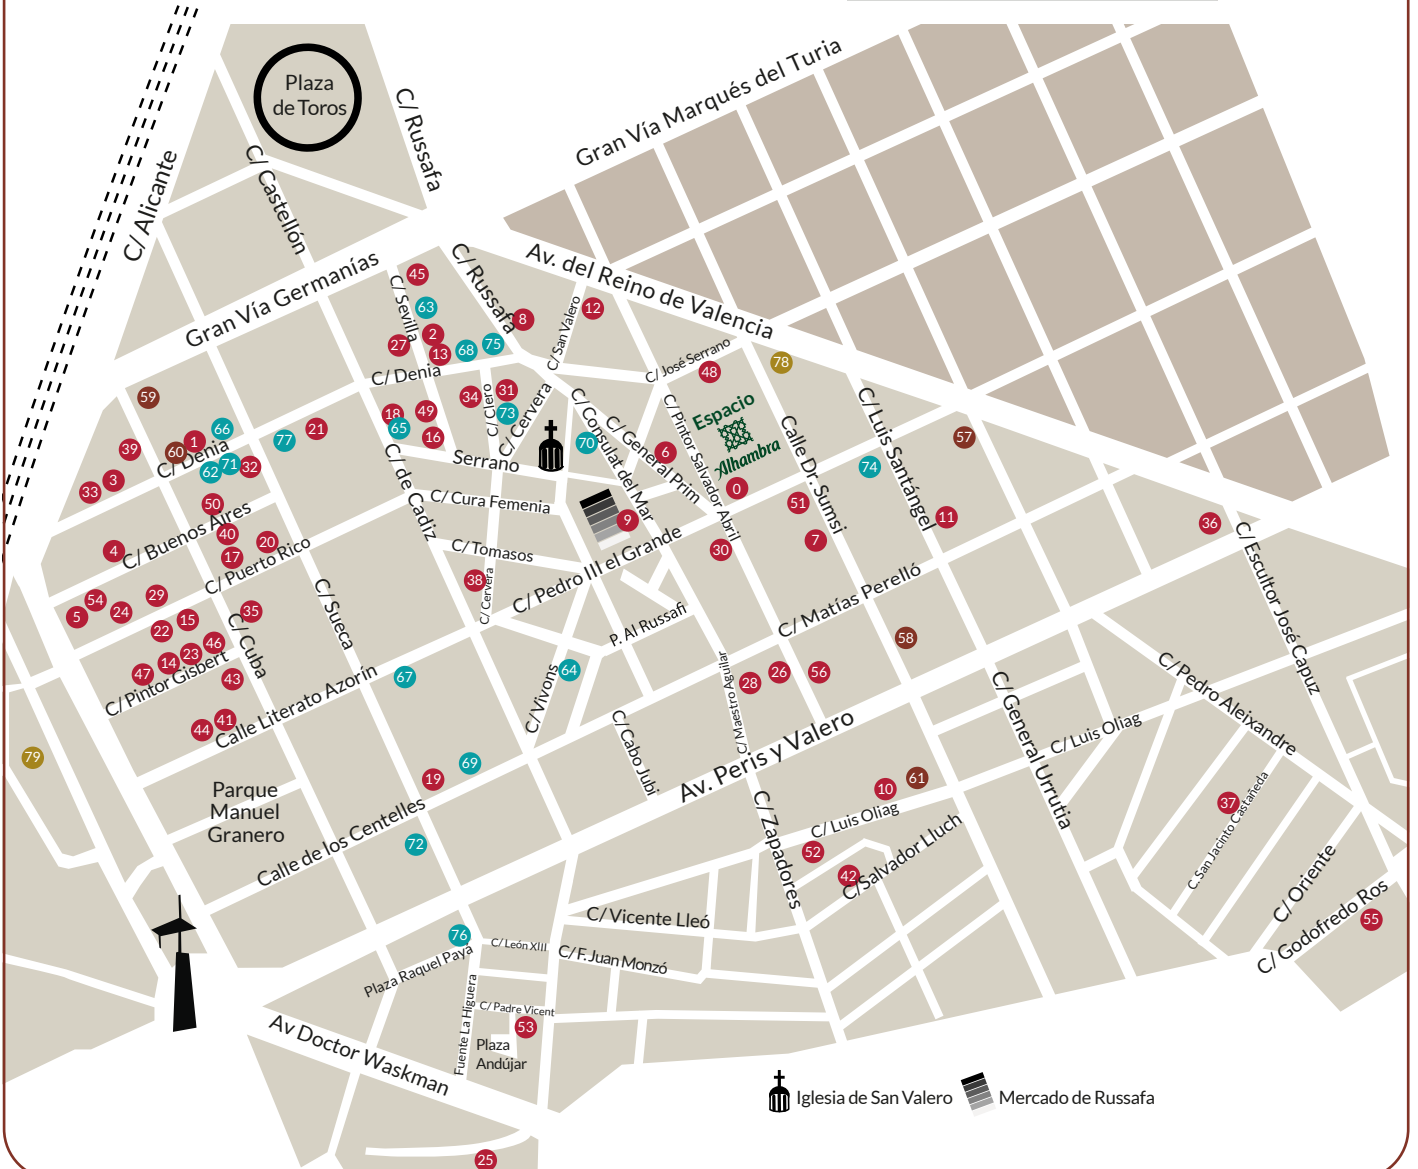

ESPACIO ALHAMBRA SIN PRISA

0 / Ruzafa Studio

c/ Pere III el Gran 11d

- ESTUDIOS ARTÍSTICOS
- ESPACIOS EXPOSITIVOS
- GALERÍAS
- PROYECTOS

Alhambra

ESPACIO ALHAMBRA SIN PRISA

0 / Ruzafa Studio

c/ Pere III el Gran 11d

Viernes 7 junio - 18:30 - 22:00

Sábado 8 junio - 11:30 - 22:00

Domingo 9 junio - 11:30 - 20:00

Disfruta de nuestra música en directo, talleres creativos, tirajes y catas marinadas.

Más información en:

cervezasalhambra.com/es/momentos-alhambra/russafa